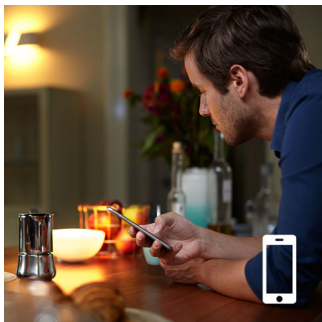

Control inteligent

Conectează-ți luminile Philips Hue la consolă și începe să descoperi posibilitățile nelimitate. Controlează luminile cu smartphone-ul sau tableta prin aplicația Philips Hue sau adaugă comutatoare sistemului pentru a activa

luminile. Programează temporizatoare, notificări, alarme și multe altele pentru a beneficia de experiența completă Philips Hue.