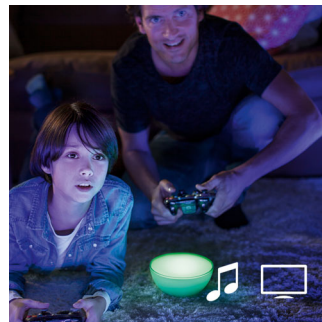

Reglare comodă

- Asociază-o cu un variator wireless pentru control ușor fără fir

PHILIPS

Ambianță albă și color
Un bec E14

Repere

Sincronizează lumina cu muzica și filmele

Extinde-ți experiența din fața televizorului în toata camera sau du-ți experiența de joc la următorul nivel. Descarcă o nouă aplicație și descoperă lucrurile uluitoare pe care le poți face cu Philips Hue. Sau sincronizează lumina cu muzica și luminează fiecare ritm al cântecului tău preferat. Transformă orice încăpere într-un ring de dans și privește cum lumina reacționează la muzica ta. Descarcă una dintre aplicațiile disponibile și începe petrecerea cu Philips Hue.

8718696695166

lipsită de complicații. Nu trebuie decât să asociezi întrerupătorul cu lampa și să îl plasezi oriunde în locuință. Este cât se poate de ușor.

Creează-ți ambianța

Crearea ambianței dorite nu a fost niciodată mai ușoară cu becurile de tip lumânare Philips Hue. Alege orice nuanță de lumină albă pentru a crea ambianța dorită sau decorează locuința cu o combinație de lumină albă caldă și rece. Te poți bucura de diferite stiluri pe parcursul anului, indiferent că e vorba de lumină albă clară care îți amintește de o briză primăvărată, de lumina albă caldă a soarelui de vară sau de lumina naturală rece a iernii.

Experiență de joc captivantă

Du jocurile la nivelul următor. Luminile Philips Hue se pot sincroniza cu jocurile pentru a crea o experiență de joc captivantă. Luminile reacționează la evenimentele din joc pentru o experiență intensă.